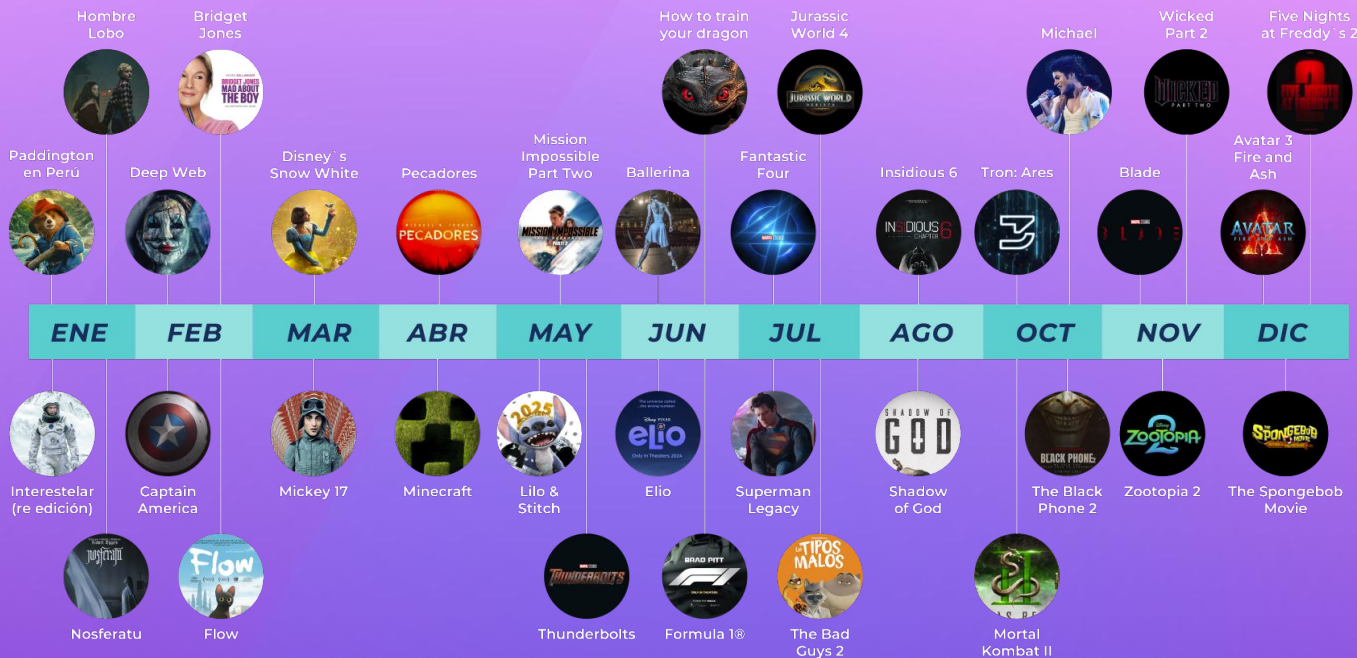

2025

CINEPOLIS

cinépolis
MEDIA

Películas pueden tener modificaciones por parte de los distribuidores.

Soportes
Publicitarios

www.cinepolismedia.cl

20
25