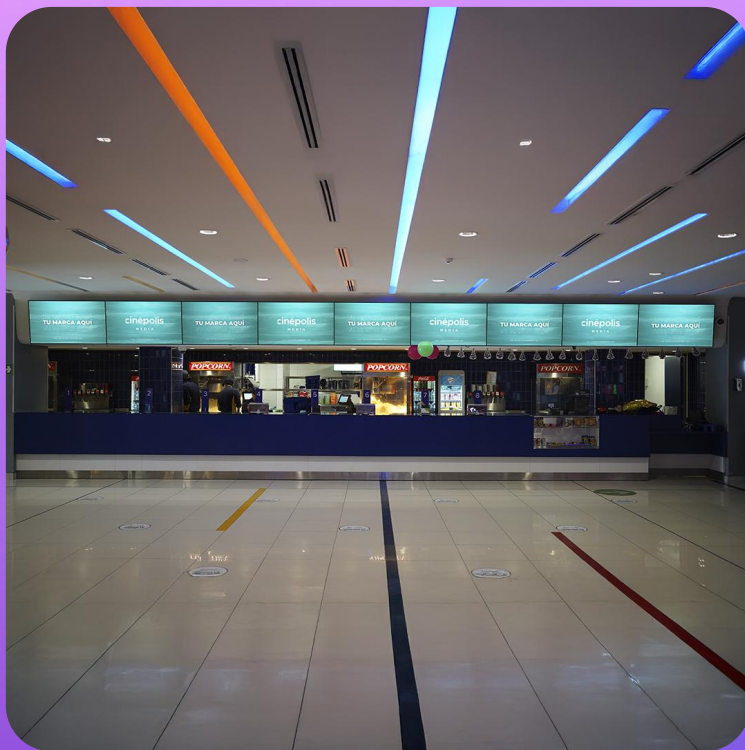

# Macro Pantalla

Espectacular pantalla de gran formato en la mejor ubicación de Cinépolis La Reina. Spot de 15 segundos rotativos (sin audio).

Circuito Pantallas Cine

## Billboard

Soportes verticales con pantallas de gran impacto ubicados en la entrada Cinépolis La Reina. 7 soportes con campañas rotativas.

Circuito Pantallas Cine

## Tiras Led

Impacta a tu audiencia con nuestro soporte de 7 tiras ubicadas sobre boleterías en el acceso de Cinépolis La Reina.

Circuito Pantallas Cine