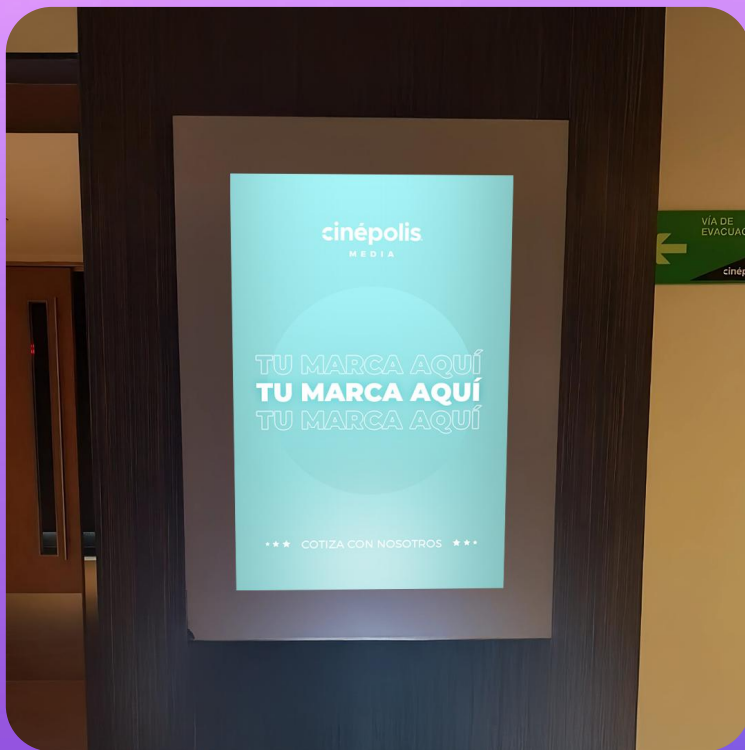

Soportes Alternos

Poster Case

Afiche estático ubicados afuera de las salas de cine.

Poster impreso en couche de 135 g,
Resolución / Acabado: 4x0 | Medidas:
70x100 cm