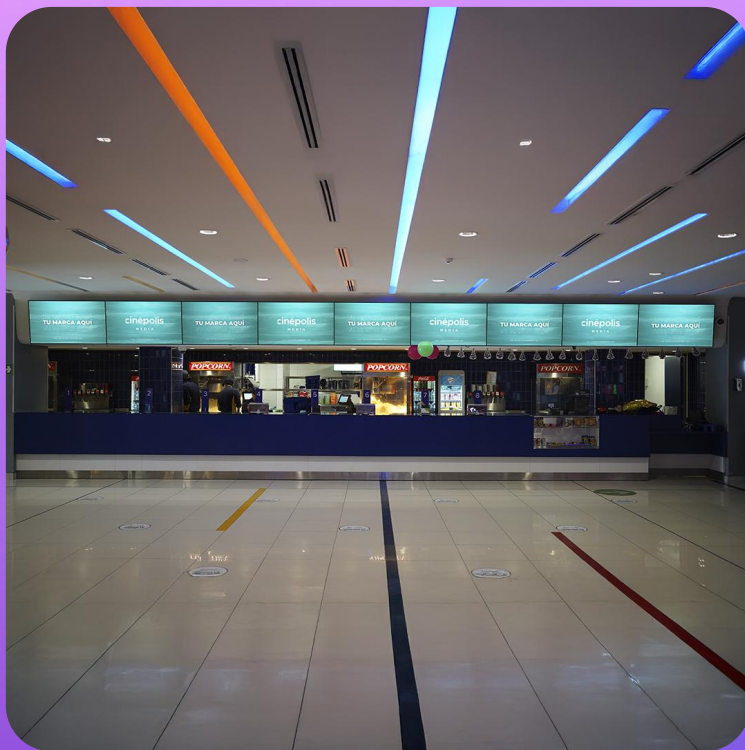

Tu campaña al mismo tiempo en todos los soportes del cine:

Billboards / Tiras Led / Macro pantalla / Túneles / Video Wall/ Pantallas confiterías.

Disponible sólo en Cinépolis La Reina

Duración 15" con frecuencia rotativa cada 5 minutos

Circuito Pantallas Cine

Macro Pantalla

Espectacular pantalla de gran formato en la mejor ubicación de Cinépolis La Reina. Spot de 15 segundos rotativos (sin audio).

Circuito Pantallas Cine

Billboard

Soportes verticales con pantallas de gran impacto ubicados en la entrada Cinépolis La Reina. 7 soportes con campañas rotativas.

Circuito Pantallas Cine

Confitería

Apodérate de un punto de gran flujo de público con campañas en nuestras pantallas de confiterías en formato de tira horizontal.

Disponibilidad a nivel nacional

Circuito Pantallas Cine

Tiras Led

Impacta a tu audiencia con nuestro soporte de 7 tiras ubicadas sobre boleterías en el acceso de Cinépolis La Reina.

Circuito Pantallas Cine

Video Wall

Circuito de pantallas de gran formato ubicadas al interior de nuestros cines. Tu campaña se muestra en anuncios de 10 segundos (sin audio) de forma rotativa. Disponible en La Reina x4, Plaza Egaña, Parque Arauco y Maipú.